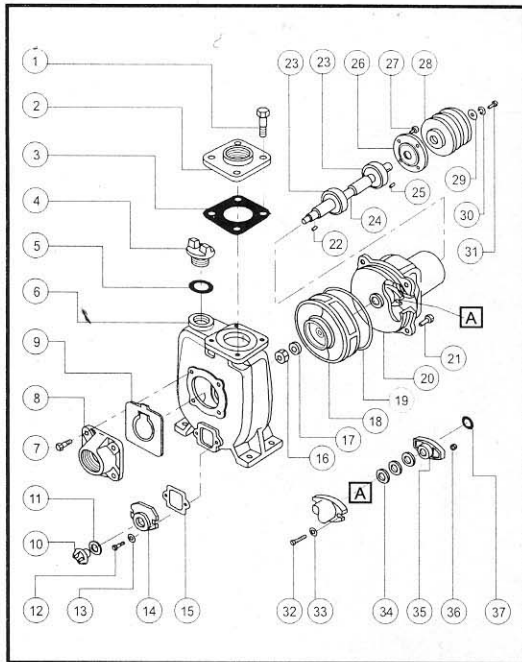

PT OSMO MARINA MANDIRI

Hunting 021-29070732

NIAGARA

THE PRIME CHOICE FOR
IRRIGATION, PLANTATION & FISHERY

Model	PUMP DIMENSION															
	CH	DC	DH	AD	PL	Q	SC	FA	SH	BA	BM	BL	BH	BP	BW	h
GTR 2	128	36	286	30	336	229	45	31	160	19,5	70	109	15	190	224	12
GTR 3	165	40	345	40	403	243	62	40,5	191,5	19,5	100	139	14	216	252	12
GTR 4	177	45	386	60	460	275	84	40	250	19,5	120	170	15	249	300	15
GTR 6	234	48	557	80	597,5	368,7	142	62	334,5	24	160	208	19	318	363	19
GTR 8	225,5	44	596	74	660,8	387,8	150	76	374	24	180	228	22	355	403	19

dimension in mm

Model	FLANGE					V. PULLEY		Weight (Kgs)	
	d	g	n	ST	DT	V - Belt	DL	TG	
GTR 2	60	106	4	37	25	65 A ₂	76	26	
GTR 3	90	147	4	42	31	80 B ₂	92	47	
GTR 4	106	165,5	4	55	38	125 B ₂	136	66	
GTR 6	163,8	240	8	60	40	150 B ₃	160	144	
GTR 8	214,6	290	8/12	71,5	53	201 B ₄	214	240	

dimension in mm

CONSTRUCTION AND PARTS LIST

- | | | | | |
|-----------------------------|-------------------------|---------------------|------------------------|-------------------------|
| 1. Discharge flange bolt | 9. Suction chek valve | 16. Impeller nut | 23. Ball bearing | 30. Washer |
| 2. Discharge flange | 10. Drain cap | 17. Impeller washer | 24. Shaft | 31. Pulley stopper bolt |
| 3. Discharge flange packing | 11. Drain cap packing | 18. Impeller | 25. Pulley key | 32. Gland bolt |
| 4. Priming cap | 12. Drain cover bolt | 19. O - Ring | 26. Bearing cover | 33. Gland bolt washer |
| 5. Priming cap packing | 13. Washer | 20. Bracket | 27. Bearing cover bolt | 34. Packing |
| 6. Casing | 14. Drain cover | 21. Bracket bolt | 28. V - Pulley | 35. Gland |
| 7. Suction flange bolt | 15. Drain cover packing | 22. Impeller key | 29. Pulley stopper | 36. Gland nut |
| 8. Suction flange | | | | 37. Deflector |