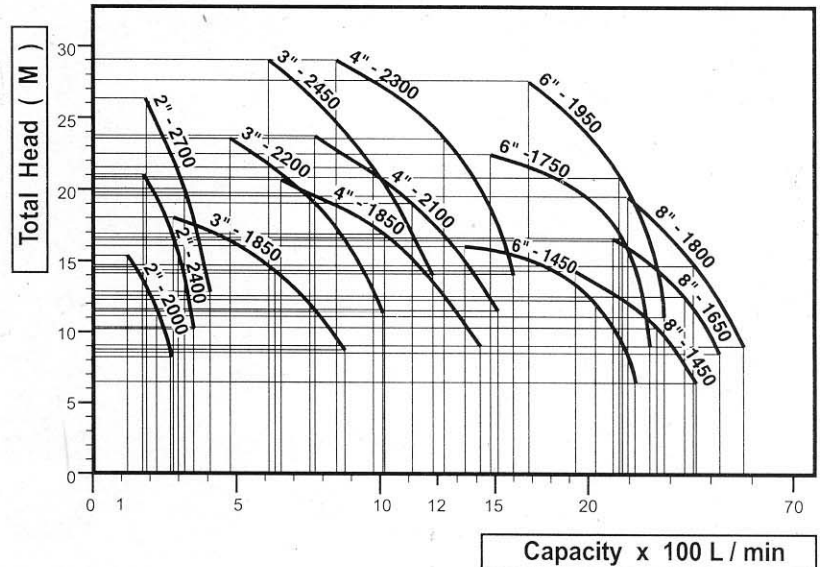

PERFORMANCE

PT RUTAN
Pusat Belanja Mesin Pertanian
www.rutan.co.id

DEALER :

PT. OSMO MARINA MANDIRI
Hunting 021-29070732