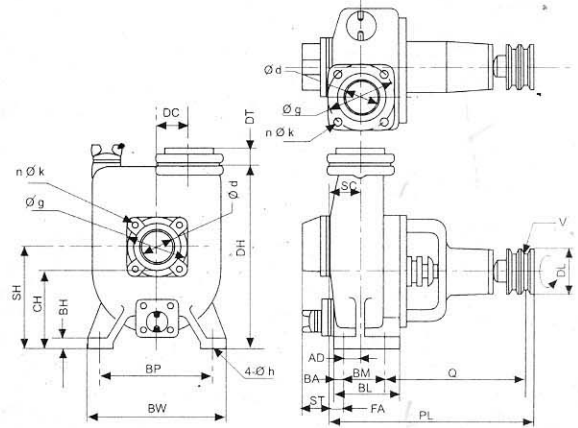

PT OSMO MARINA MANDIRI

Hunting 021-29070732

NIAGARA

THE PRIME CHOICE FOR
IRRIGATION, PLANTATION & FISHERY

Model	PUMP DIMENSION															
	CH	DC	DH	AD	PL	Q	SC	FA	SH	BA	BM	BL	BH	BP	BW	h
GTR 2	128	36	286	30	336	229	45	31	160	19,5	70	109	15	190	224	12
GTR 3	165	40	345	40	403	243	62	40,5	191,5	19,5	100	139	14	216	252	12
GTR 4	177	45	386	60	460	275	84	40	250	19,5	120	170	15	249	300	15
GTR 6	234	48	557	80	597,5	368,7	142	62	334,5	24	160	208	19	318	363	19
GTR 8	225,5	44	596	74	660,8	387,8	150	76	374	24	180	228	22	355	403	19

dimension in mm

Model	FLANGE					V. PULLEY		Weight (Kgs)	
	d	g	n	ST	DT	V - Belt	DL	TG	
GTR 2	60	106	4	37	25	65 A ₂	76	26	
GTR 3	90	147	4	42	31	80 B ₂	92	47	
GTR 4	106	165,5	4	55	38	125 B ₂	136	66	
GTR 6	163,8	240	8	60	40	150 B ₃	160	144	
GTR 8	214,6	290	8/12	71,5	53	201 B ₄	214	240	

dimension in mm

CONSTRUCTION AND PARTS LIST

- | | | | | |
|-----------------------------|-------------------------|---------------------|------------------------|-------------------------|
| 1. Discharge flange bolt | 9. Suction chek valve | 16. Impeller nut | 23. Ball bearing | 30. Washer |
| 2. Discharge flange | 10. Drain cap | 17. Impeller washer | 24. Shaft | 31. Pulley stopper bolt |
| 3. Discharge flange packing | 11. Drain cap packing | 18. Impeller | 25. Pulley key | 32. Gland bolt |
| 4. Priming cap | 12. Drain cover bolt | 19. O - Ring | 26. Bearing cover | 33. Gland bolt washer |
| 5. Priming cap packing | 13. Washer | 20. Bracket | 27. Bearing cover bolt | 34. Packing |
| 6. Casing | 14. Drain cover | 21. Bracket bolt | 28. V - Pulley | 35. Gland |
| 7. Suction flange bolt | 15. Drain cover packing | 22. Impeller key | 29. Pulley stopper | 36. Gland nut |
| 8. Suction flange | | | | 37. Deflector |